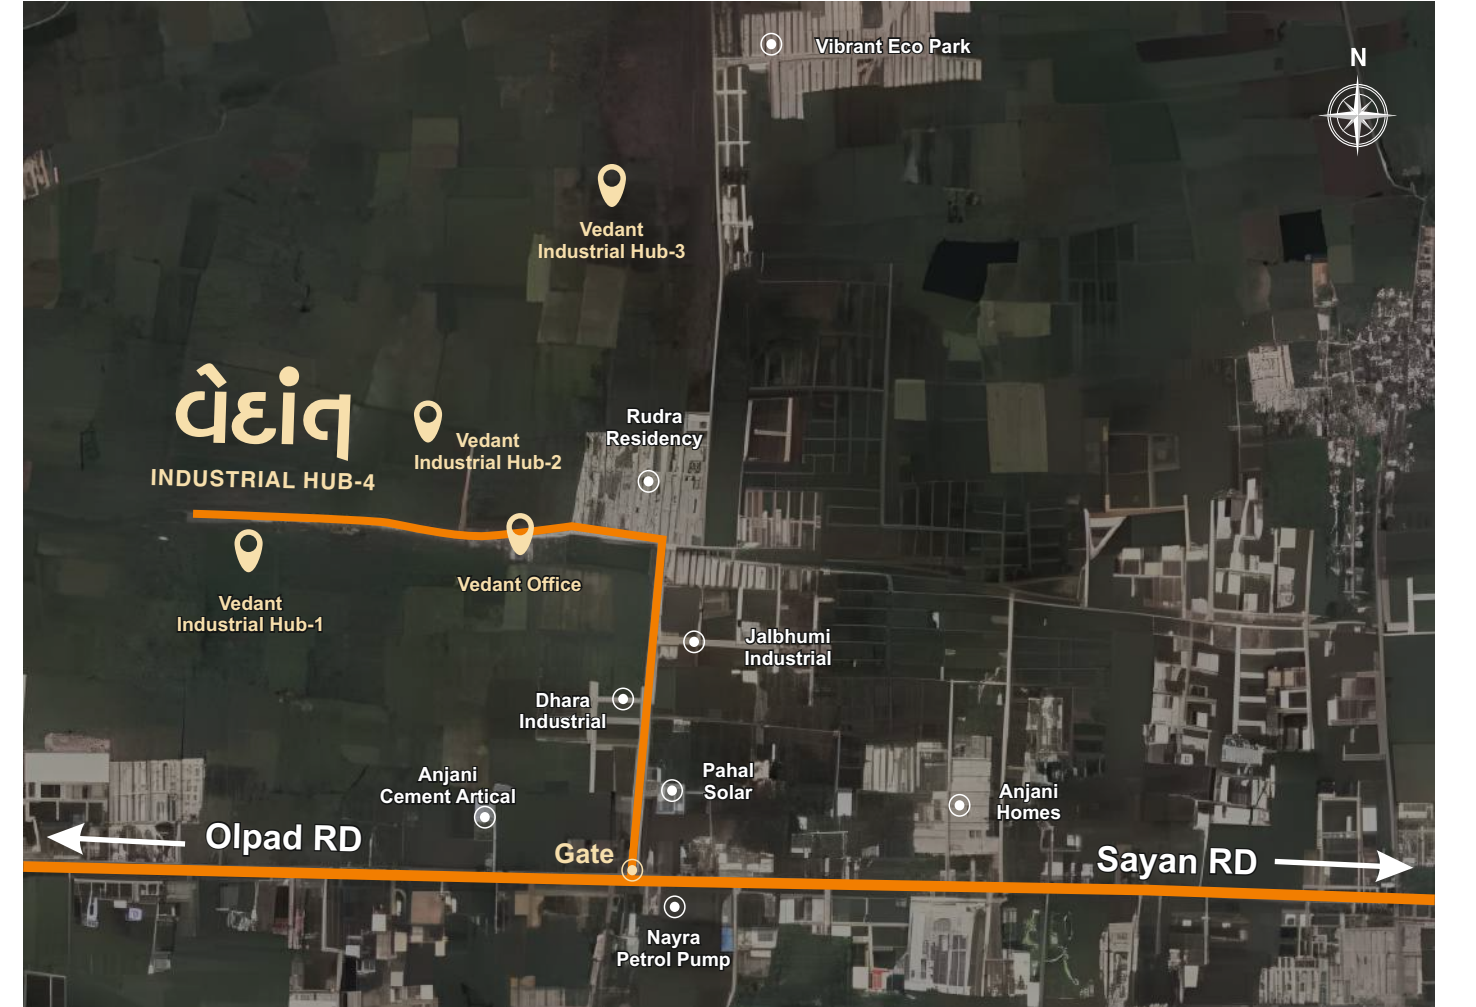

A Project By:

વેદાંવ
GROUP
TRUST · VALUE · GROWTH

લુમ્સ

મલ્ટીપલ ઇન્ડસ્ટ્રીઝ

રેપીયર જેકાર્ડ

વોટર જેટ

ફેક્ટરીઓ ના બાંધકામ શરૂ....

વેદાંવ
INDUSTRIAL HUB-4

સાઈઝ : 41' x 120'

LOCATION

સુવિધાઓ

“સુવિધાઓથી સજ્જ, સફળતાની શરૂઆત –
અમે લાવીએ તમારા ઉદ્યોગ માટે સંપૂર્ણ વાતાવરણની સુવિધાઓ!”

તમામ ટાઈલ્સ
કલીયર

પ્લાન પાસ
તથા N.A

Click Here For
Location

એડ્રેસ : અટોદરા-ઓલપાડ રોડ, રુદ્ર રેસીડેન્સીની
બાજુમાં, ઓલપાડ, સુરત.

: Inquiry :
97248 88474

VEDANT INDUSTRIAL HUB-1

LAYOUT PLAN