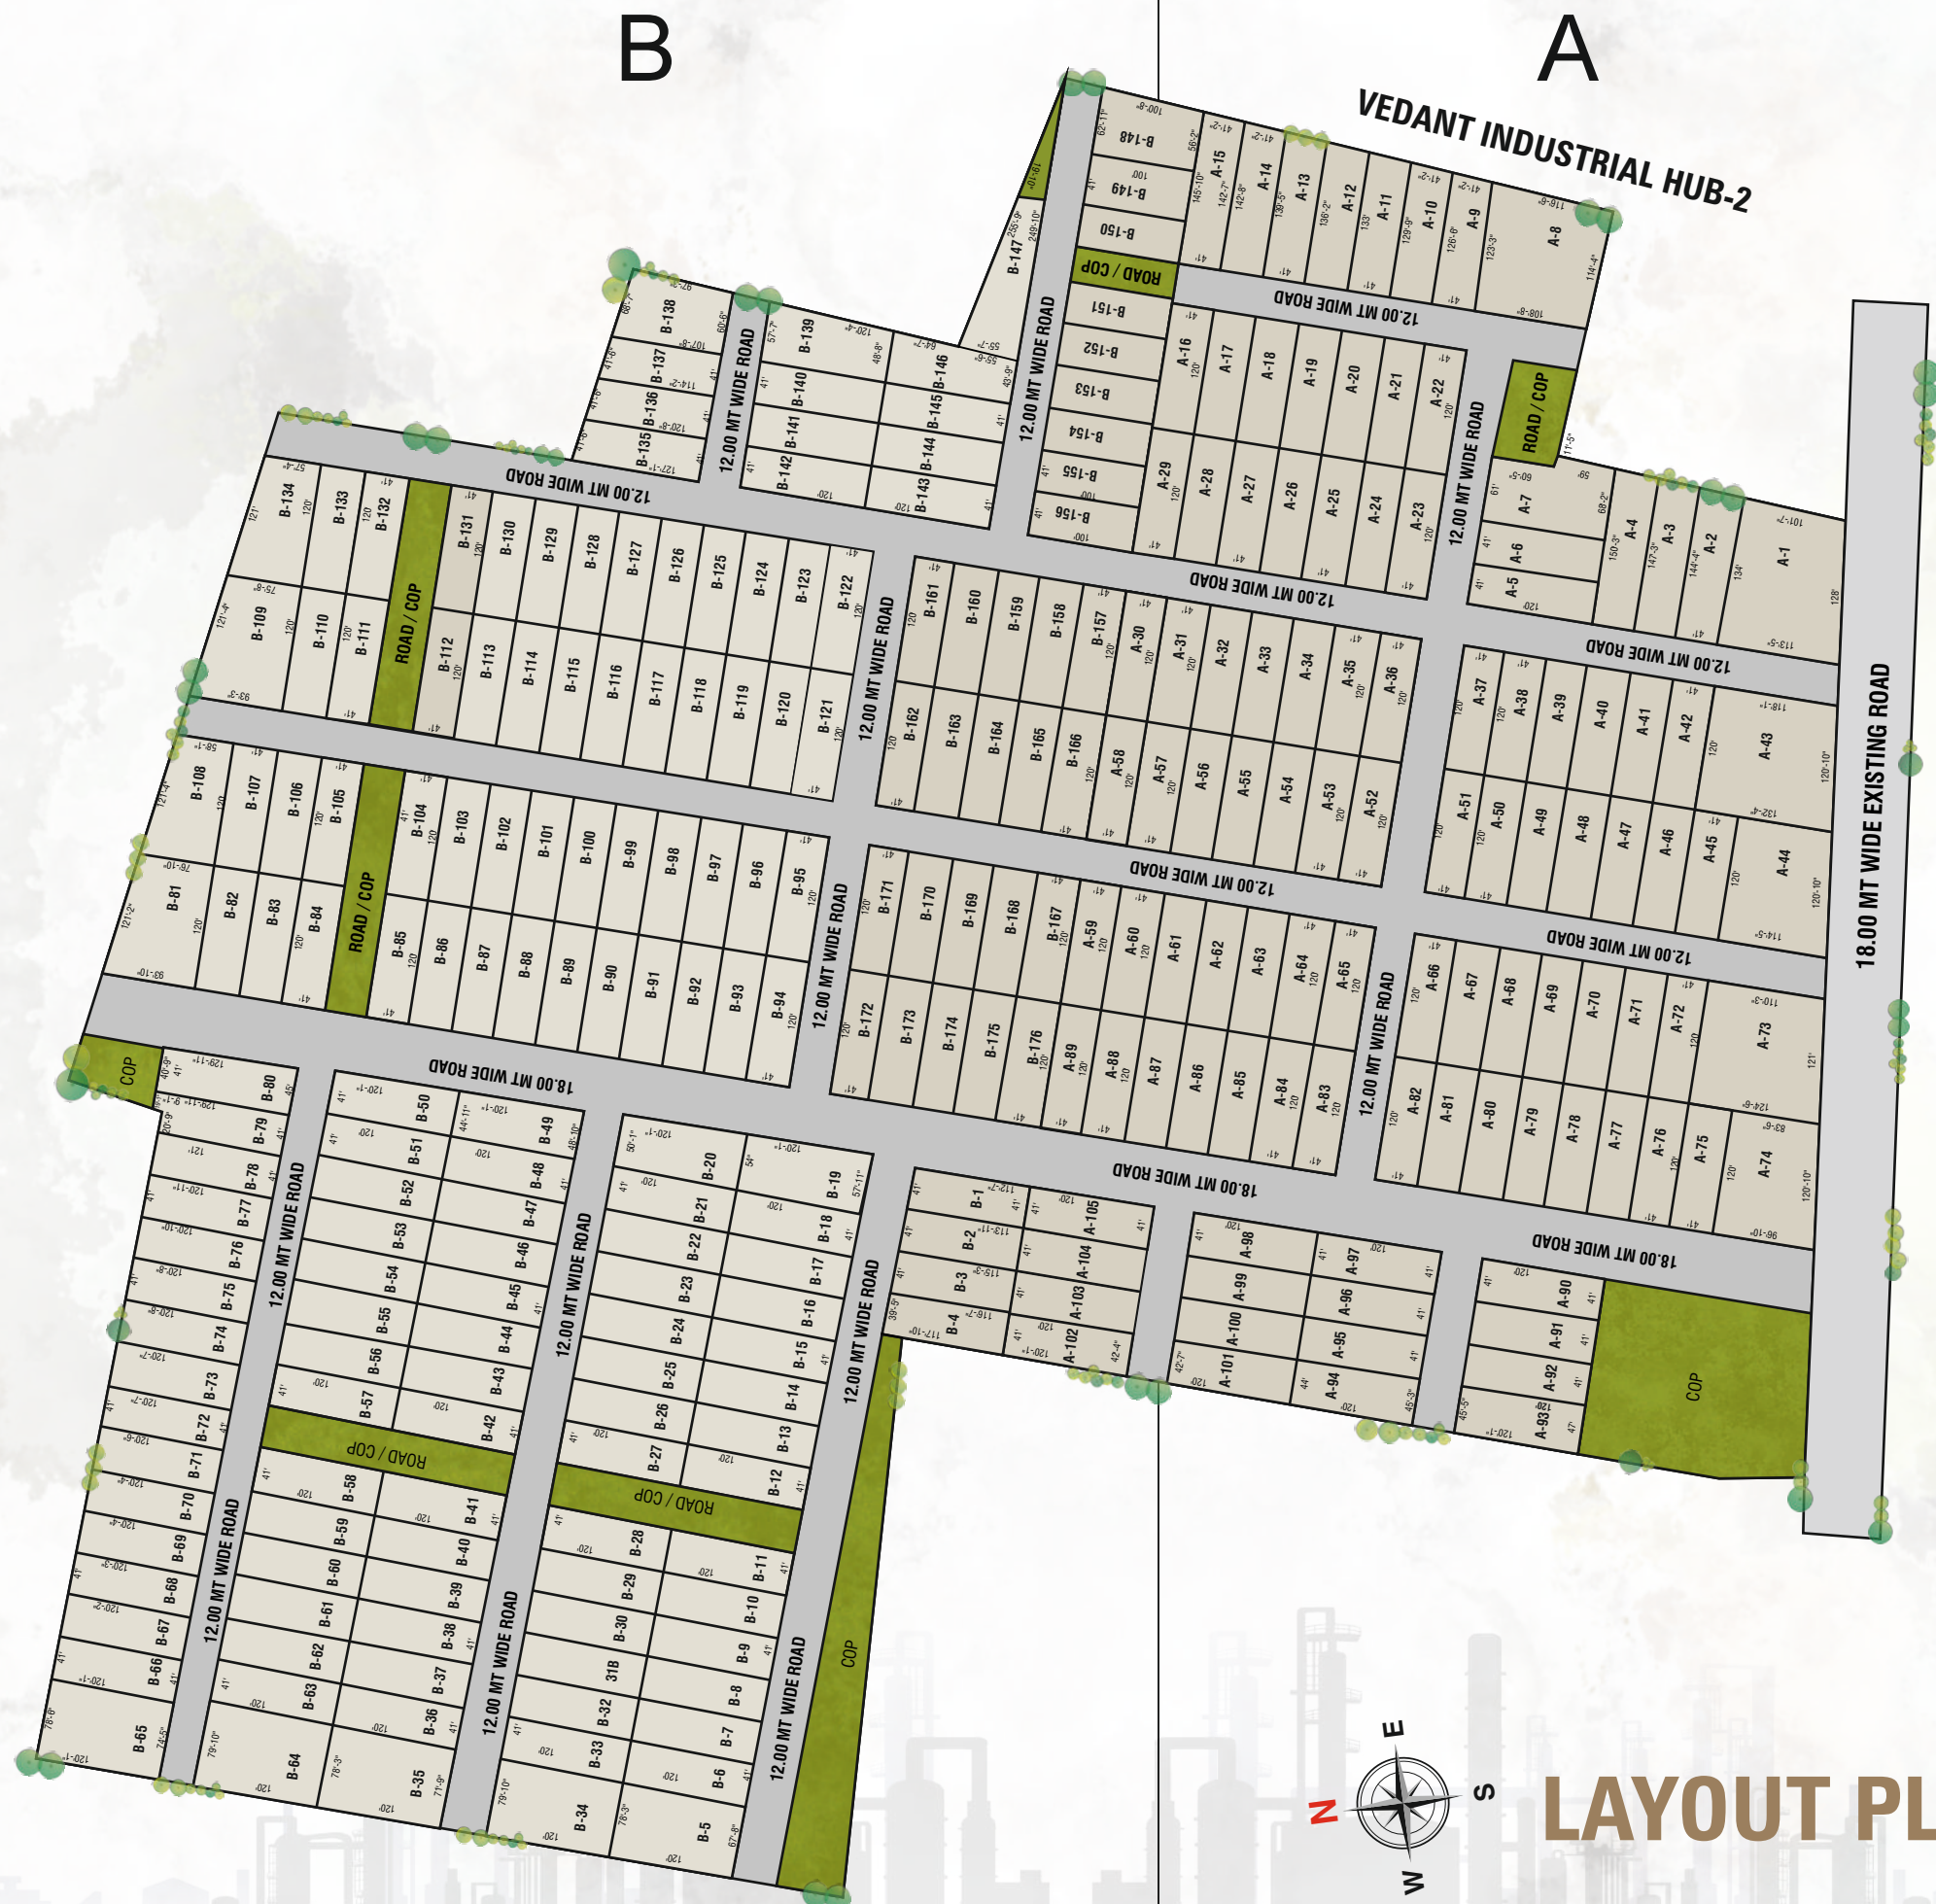

VEDANT INDUSTRIAL HUB-1

LAYOUT PLAN