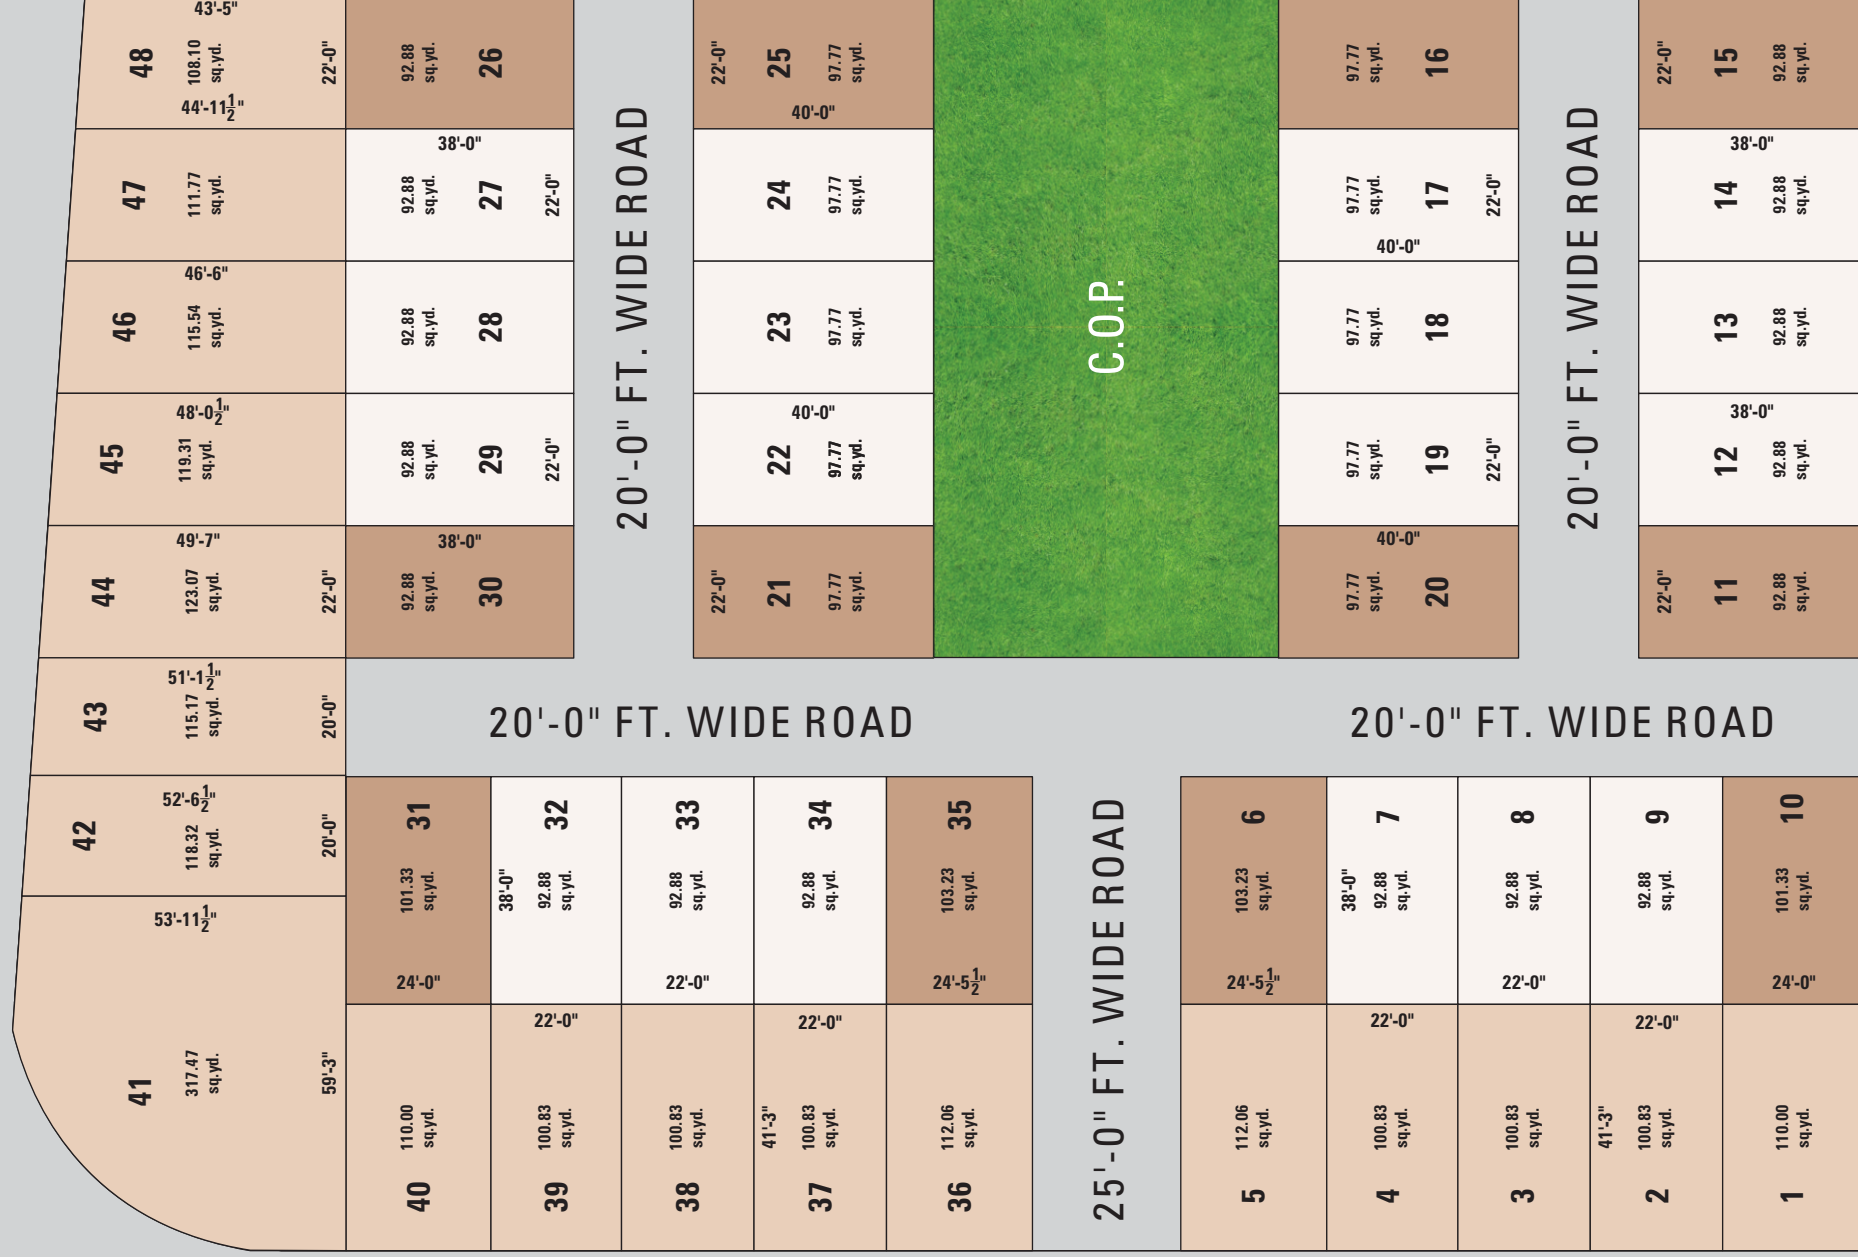

# 80'-0" FT. WIDE ROAD

## સુવિધાઓ

-  મેઈન ગેટ અને વોલ
-  RCC રોડ
-  સ્ટ્રીટ લાઈટ
-  ફ્રેનેજ લાઈન
-  અંદર ગ્રાઉન્ડ ઇલેક્ટ્રીક કનેક્શન
-  ગજેબો
-  ગાર્ડન
-  ચિલ્ડ્રન પ્લે એરિયા
-  મંદિર
-  સિનીયર સીટીંગ એરિયા